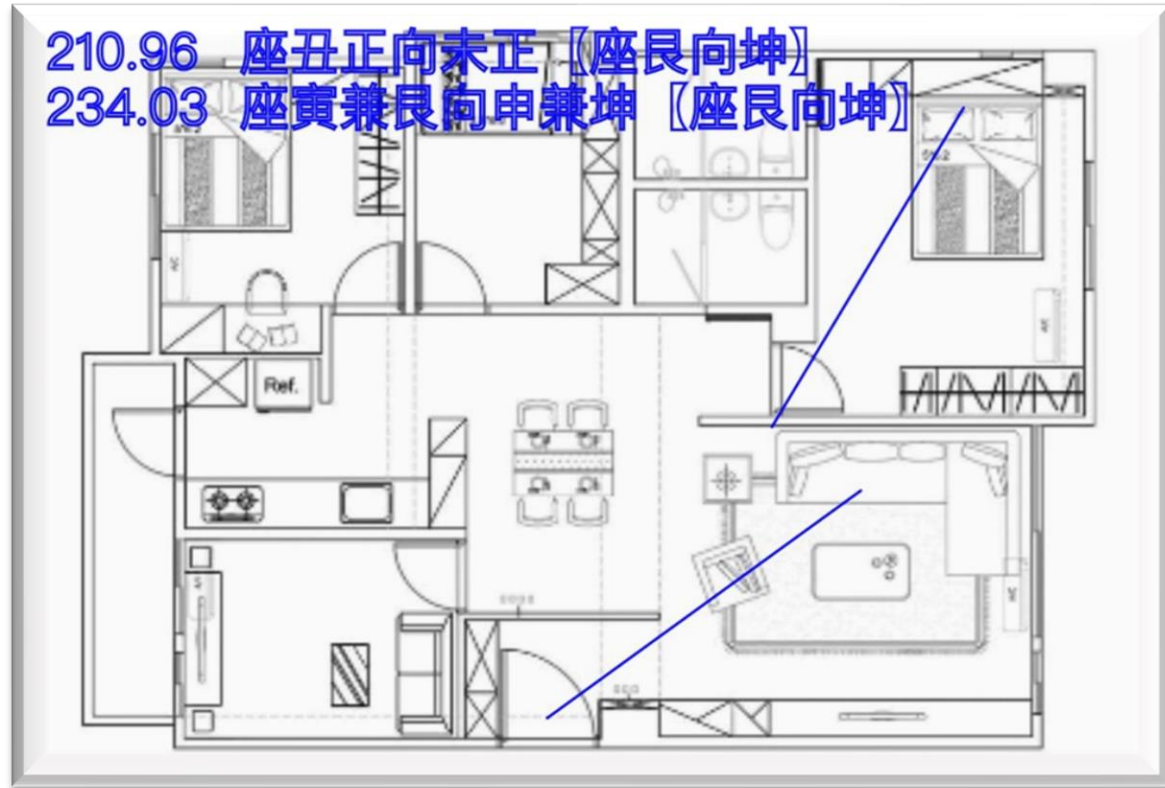

④ 編輯

(1) 畫線

(2) 選取

(3) 刪除

玄翊命理風水
0928-902-335