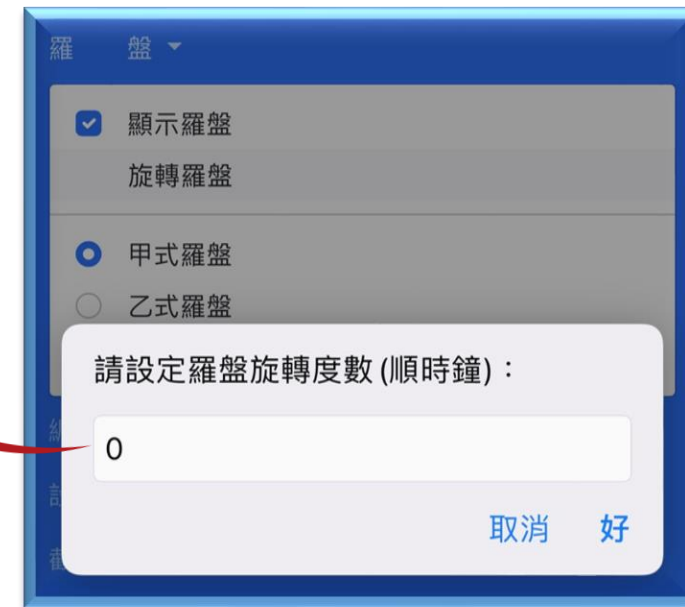

玄翊命理風水
0928-902-335