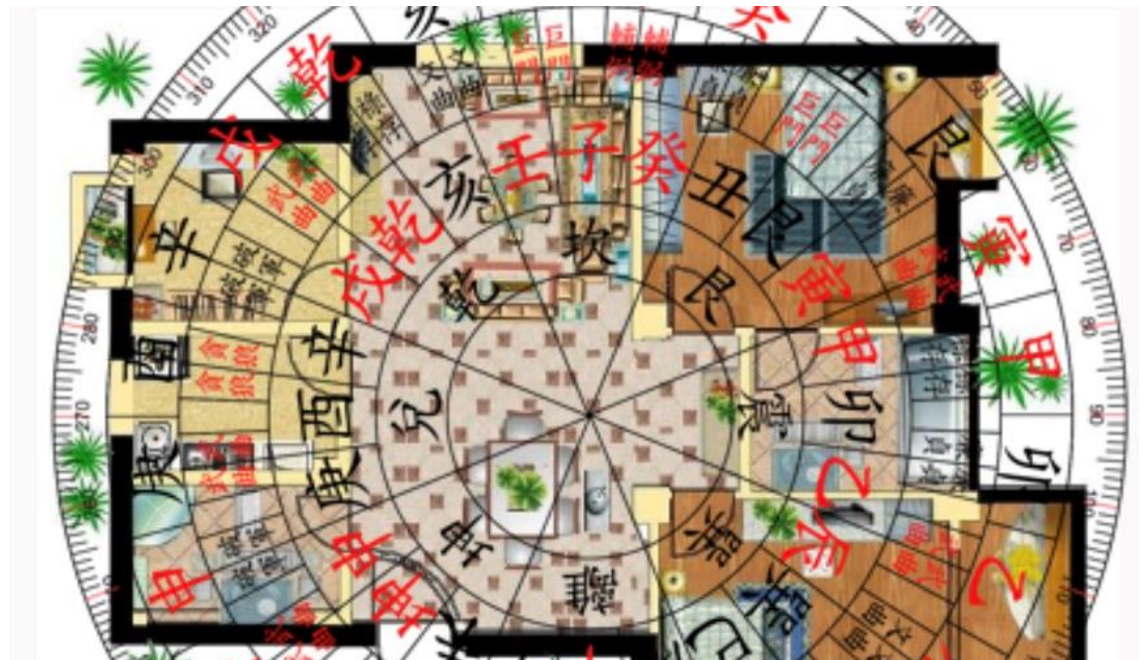

羅盤 ▾

☒ 顯示羅盤

旋轉羅盤

☒ 甲式羅盤

☐ 乙式羅盤

☐ 丙式羅盤

編輯 ▾

設定

截取畫面

玄翊命理風水
0928-902-335