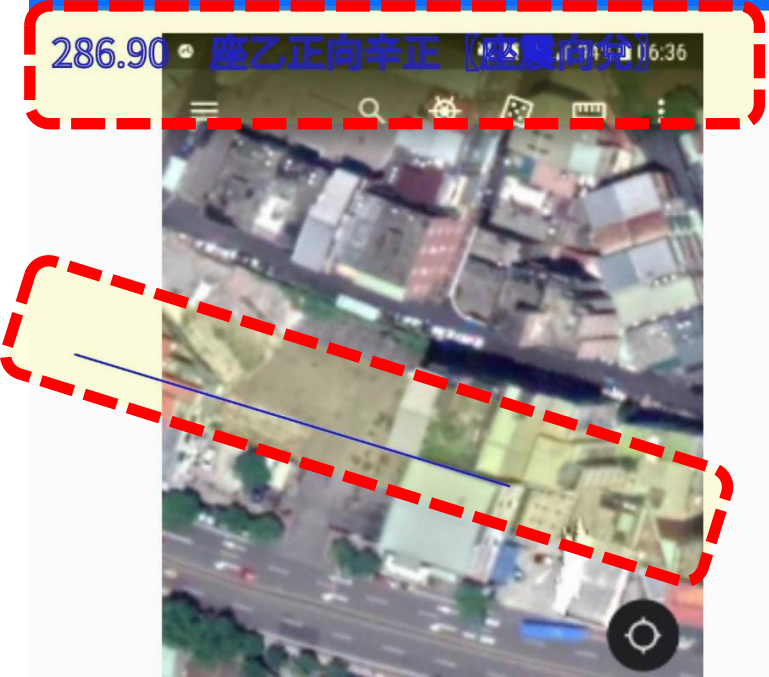

◎運用情境示範

陽宅定座向

上傳圖檔

羅盤

編輯

設定

截取畫面

運用
【編輯/畫線】功能
計算度數