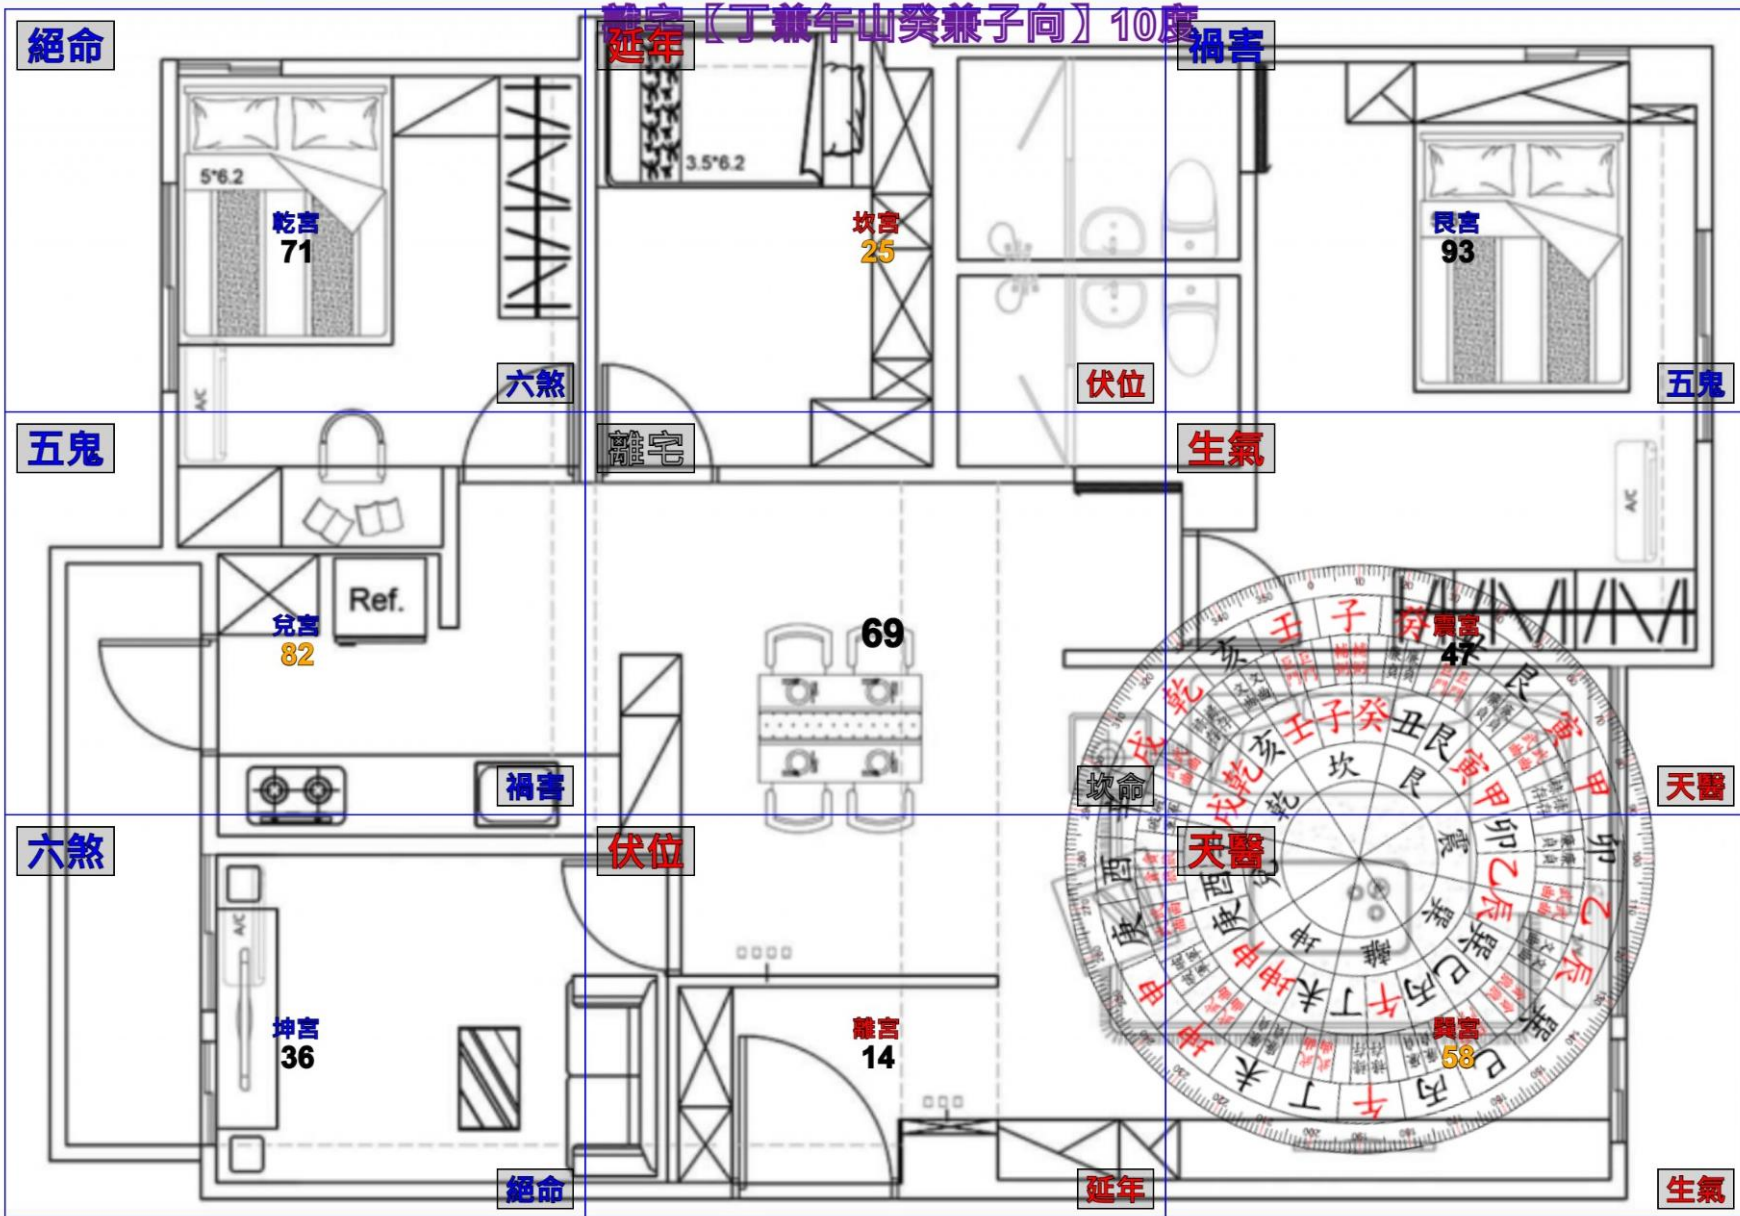

- (1) 畫線
- (2) 選取
- (3) 刪除

玄翊命理風水

0928-902-335

⑥ 羅盤套用

玄翊命理風水
0928-902-335

⑥ 羅盤套用 小太極套用

◎完成平面設計圖範圍標定，
自動產生陽宅九宮起遊年星。

玄翊命理風水
0928-902-335

- (1)上傳圖檔
- (2)八宅明鏡
- (3)參考資料
- (4)客戶資料

陽宅進階版

王小明 +10

1990 男 女

批 註 天龍國新居

廿四山座向圖檔... 九宮遊年星圖檔...

選擇檔案 1... 選擇檔案 1...

儲存

客戶資料建檔，
上傳相關照片。

客戶資料 ▾

客戶清單

陽宅批註

玄翊陽宅客戶清單

搜尋客戶

姓 名	性 別	出生年次	座向角度
<input type="checkbox"/> 王小明	男	1990	10

刪 除