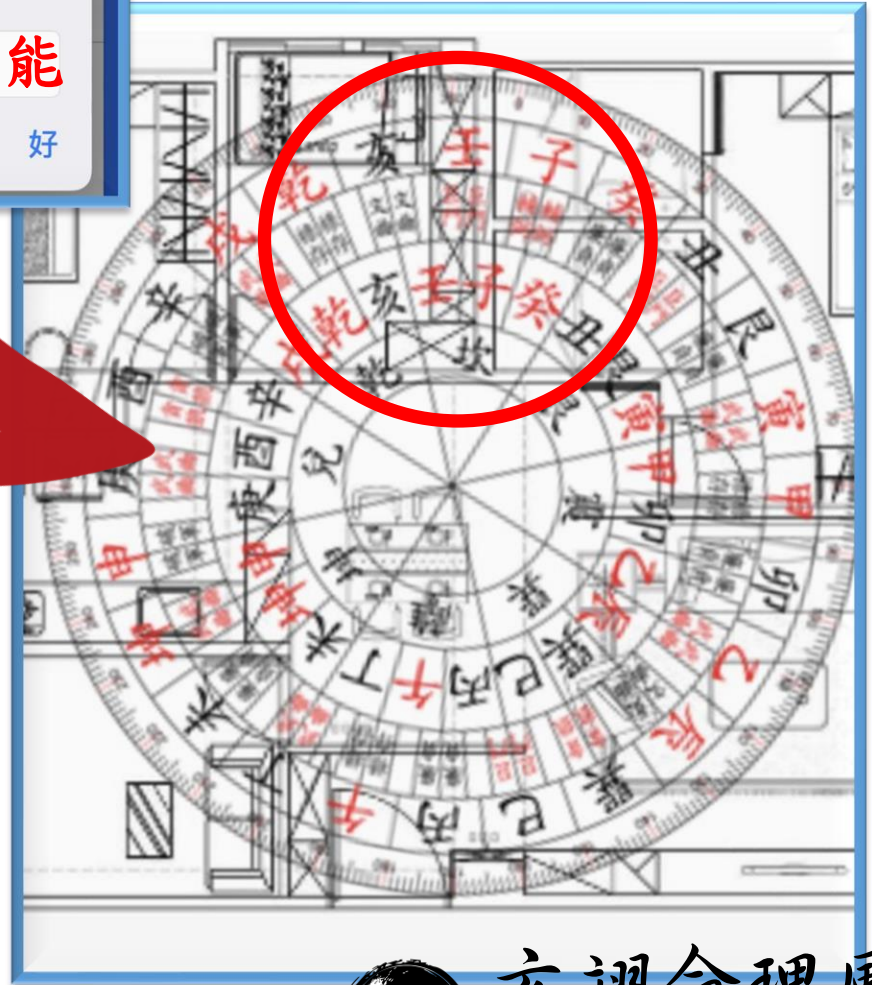

(1) 定陽宅廿四山座向

(2) 陽宅九宮起遊年星

② 上傳陽宅平面圖

玄翊命理風水
0928-902-335

② 上傳陽宅平面圖

③ 羅盤

(1) 顯示羅盤

(2) 旋轉羅盤

(3) 羅盤樣式

① 甲式羅盤

② 乙式羅盤

③ 丙式羅盤

玄翊命理風水
0928-902-335

羅盤

請設定羅盤旋轉度數(順時鐘):

10 **校正磁偏角功能**

取消 好

刻意設定90度
顯示調整後差別

玄翊命理風水
0928-902-335

玄翊命理風水
0928-902-335

玄翊命理風水
0928-902-335

陽宅定座向

上傳圖檔

羅盤

- 顯示羅盤
- 旋轉羅盤
- 甲式羅盤
- 乙式羅盤
- 丙式羅盤

編輯

設定

截取畫面

甲式羅盤

玄翊命理風水
0928-902-335

陽宅定座向

上傳圖檔