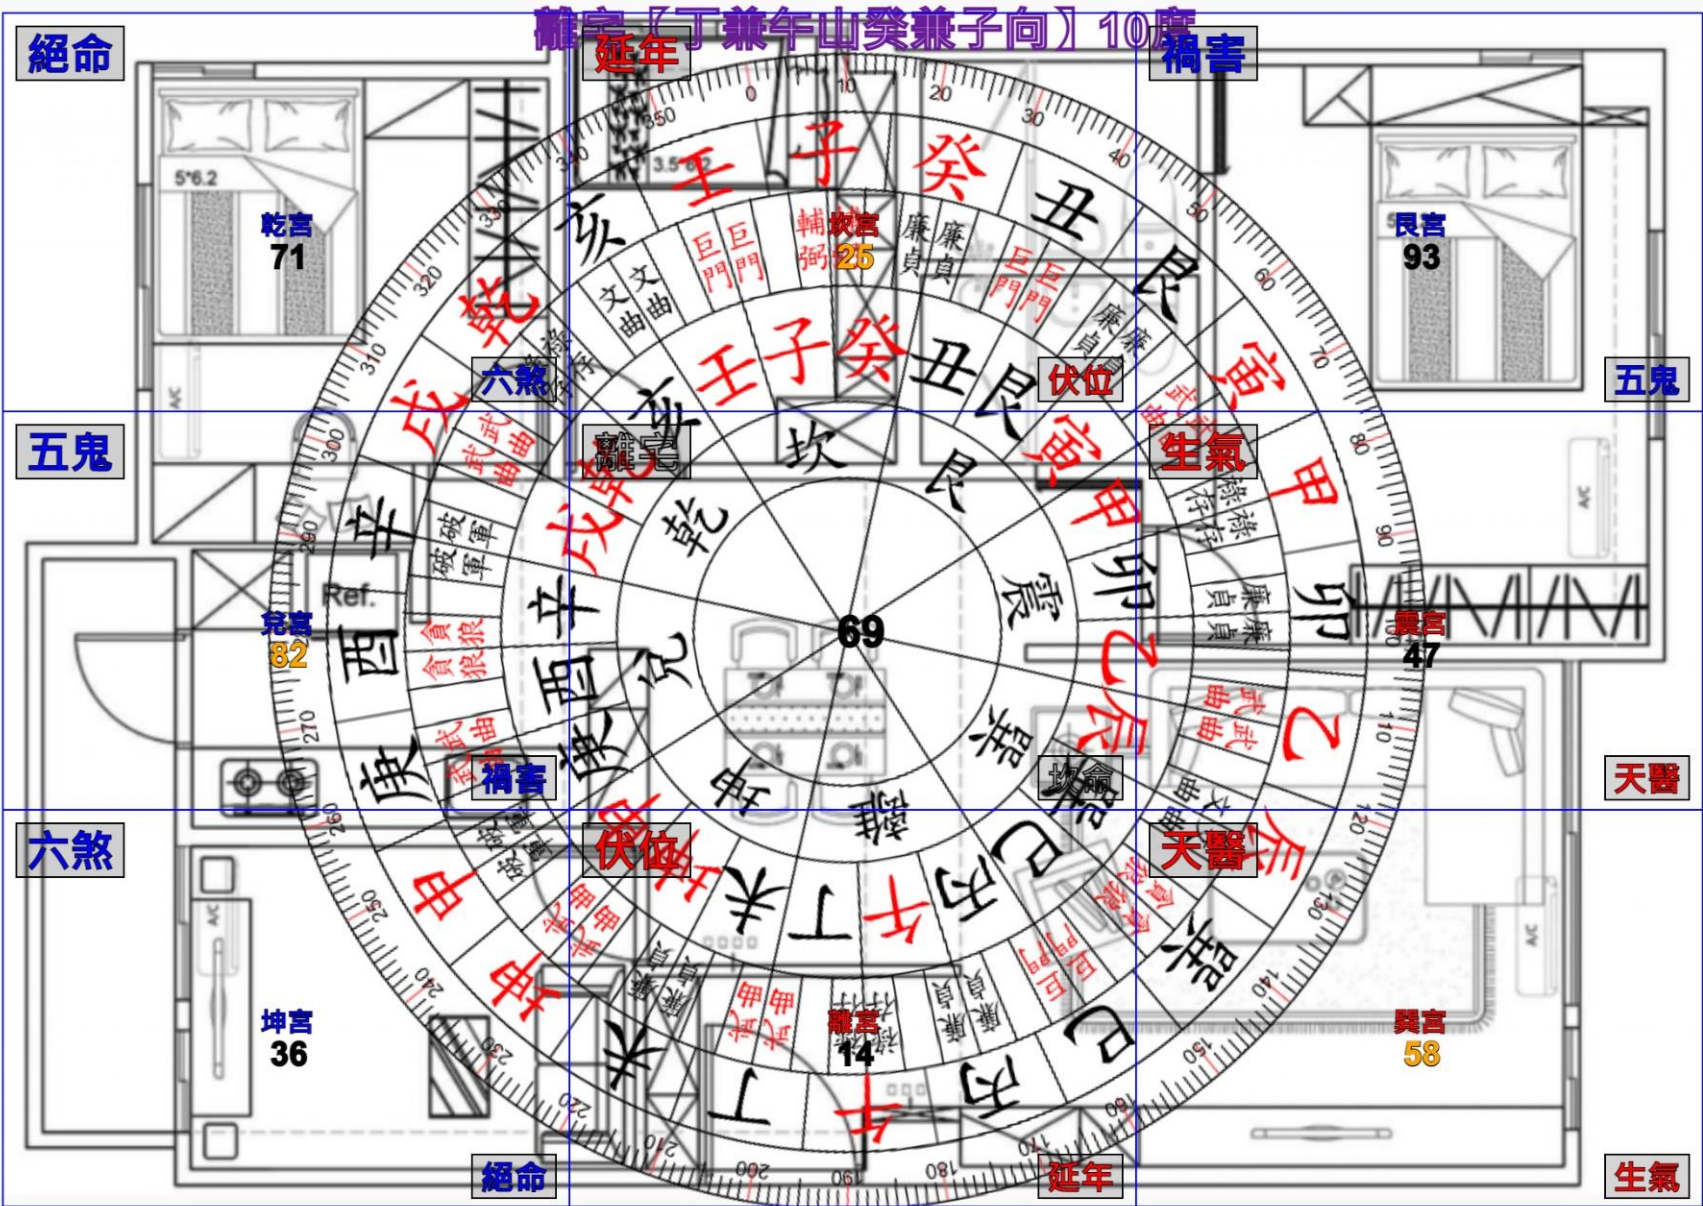

截取畫面

玄翊命理風水

0928-902-335

離宅【丁兼午山癸兼子向】10度

4 編輯平面圖 設定圖面範圍

◎透過設定紅色方框，標示平面設計圖邊界。

玄翊命理風水
0928-902-335

◎完成平面設計圖範圍標定，
自動產生陽宅九宮起遊年星。

玄翊命理風水
0928-902-335

離宅【丁兼午山癸兼子向】10度

小太極九宮

◎完成平面設計圖範圍標定，
自動產生陽宅九宮起遊年星。

玄翊命理風水
0928-902-335

219.99 座艮兼丑向坤兼未
159.59 座壬兼亥向丙兼巳

離宅【丁兼午山癸兼子向】10度

5 編輯

- (1) 畫線
- (2) 選取
- (3) 刪除

玄翊命理風水

0928-902-335

⑥ 羅盤套用

玄翊命理風水
0928-902-335

⑥ 羅盤套用 小太極套用

◎完成平面設計圖範圍標定，
自動產生陽宅九宮起遊年星。

玄翊命理風水
0928-902-335