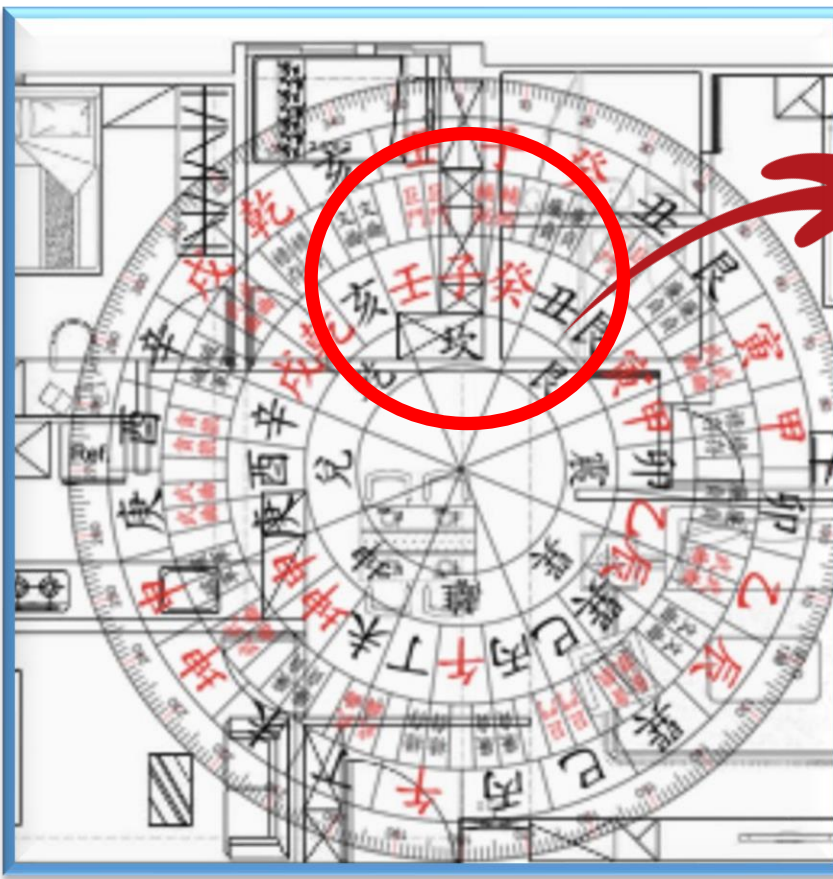

取消 好

刻意設定90度
顯示調整後差別

玄翊命理風水
0928-902-335

玄翊命理風水
0928-902-335

玄翊命理風水
0928-902-335

陽宅定座向

上傳圖檔

羅盤

- 顯示羅盤
- 旋轉羅盤
- 甲式羅盤
- 乙式羅盤
- 丙式羅盤

編輯

設定

截取畫面

甲式羅盤

玄翊命理風水
0928-902-335

陽宅定座向

上傳圖檔

截取畫面

乙式羅盤

玄翊命理風水
0928-902-335

陽宅定座向

上傳圖檔

羅盤

- 顯示羅盤
- 旋轉羅盤
- 甲式羅盤
- 乙式羅盤
- 丙式羅盤

編輯