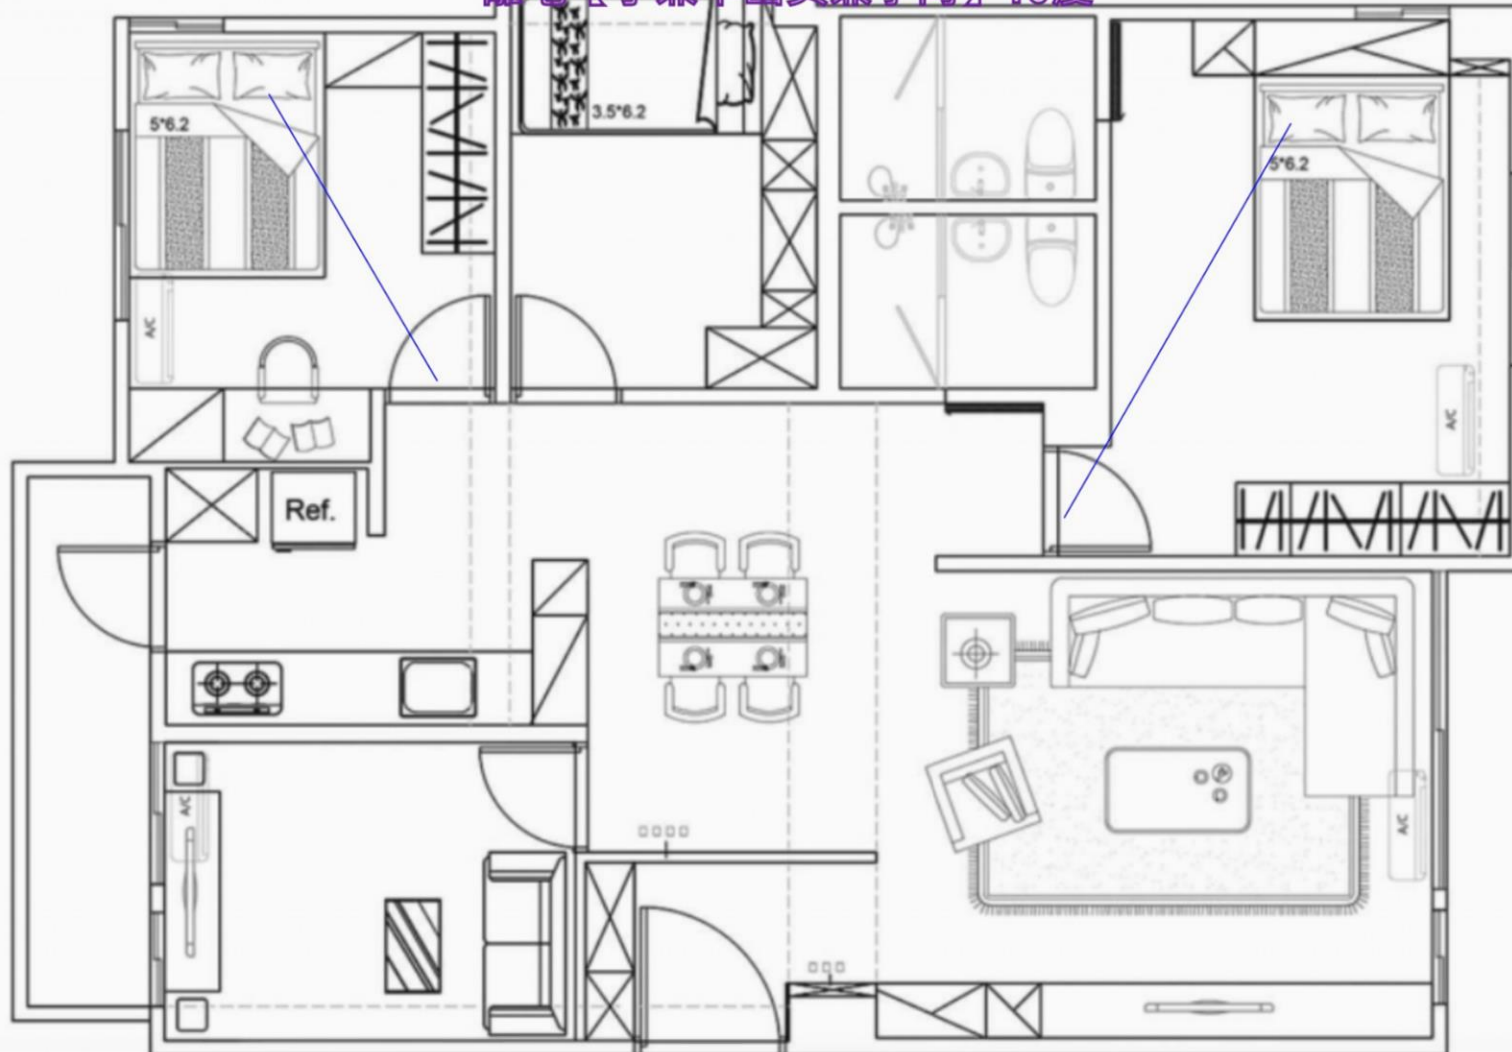

玄翊命理風水
0928-902-335

離宅【丁兼午山癸兼子向】10度

小太極九宮

◎完成平面設計圖範圍標定，
自動產生陽宅九宮起遊年星。

玄翊命理風水
0928-902-335

219.99 座艮兼丑向坤兼未
159.59 座壬兼亥向丙兼巳

離宅【丁兼午山癸兼子向】10度

5 編輯

- (1) 畫線
- (2) 選取
- (3) 刪除

玄翊命理風水

0928-902-335

⑥ 羅盤套用

玄翊命理風水
0928-902-335

⑥ 羅盤套用 小太極套用

◎完成平面設計圖範圍標定，
自動產生陽宅九宮起遊年星。

玄翊命理風水
0928-902-335