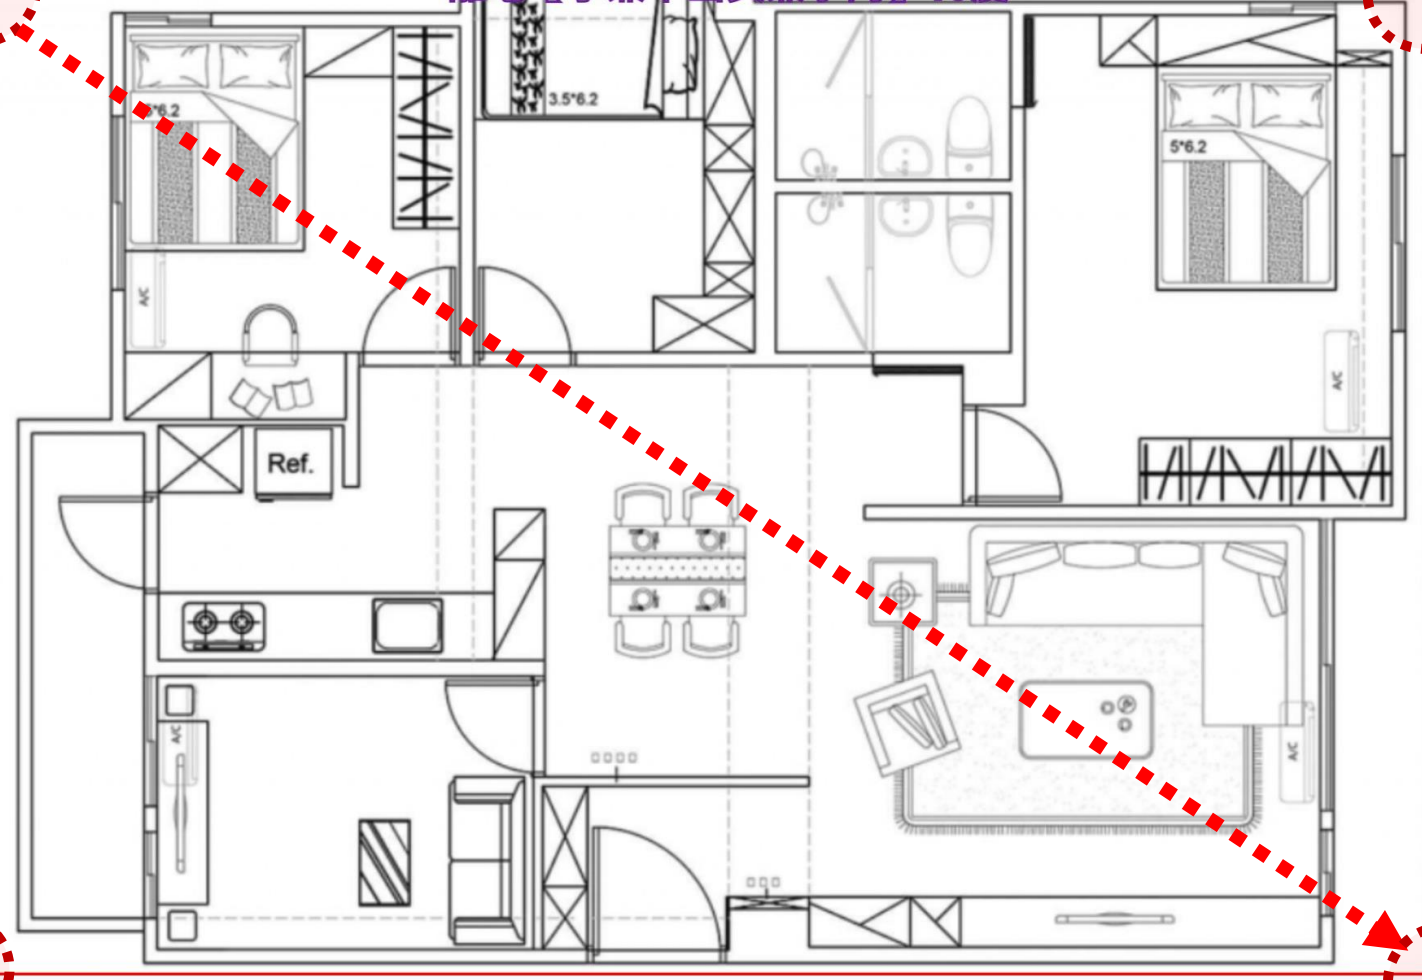

陽宅九宮起遊年星

上傳圖檔

羅 盤 ▾

編 輯 ▾

畫矩形

畫 線

選 取

設 定

截取畫面

玄翊命理風水

0928-902-335

離宅【丁兼午山癸兼子向】10度

4 編輯平面圖 設定圖面範圍

◎透過設定紅色方框，標示平面設計圖邊界。

玄翊命理風水
0928-902-335

◎完成平面設計圖範圍標定，
自動產生陽宅九宮起遊年星。