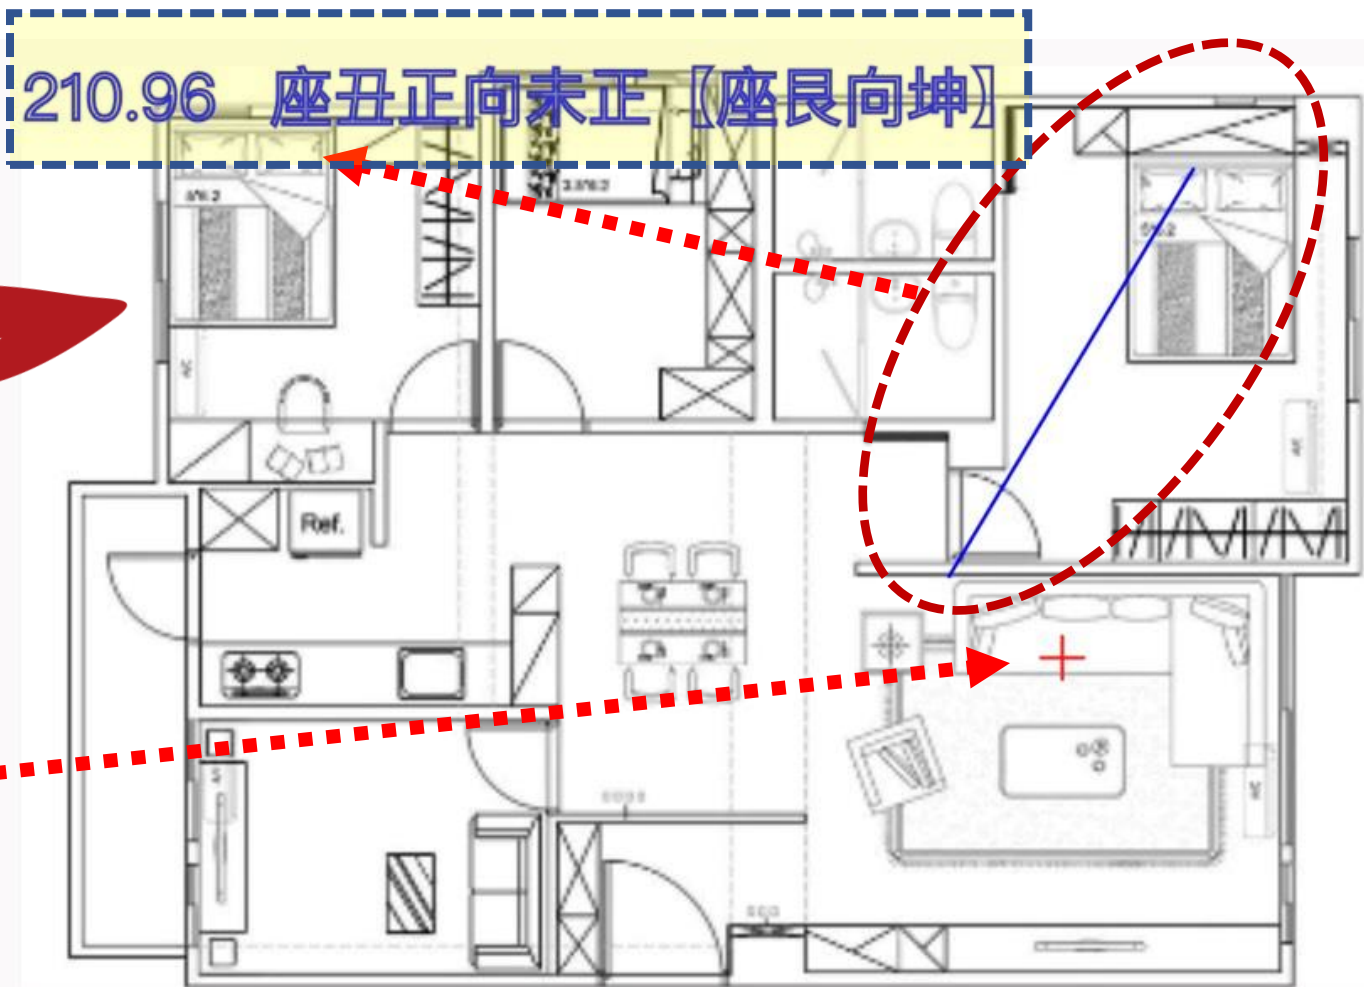

設定

截取畫面

丙式羅盤

玄翊命理風水
0928-902-335

羅盤 ▾

顯示羅盤

旋轉羅盤

甲式羅盤

乙式羅盤

丙式羅盤

編輯 ▾

設定

截取畫面

玄翊命理風水
0928-902-335

玄翊命理風水
0928-902-335

玄翊命理風水
0928-902-335

④ 編輯

(1) 畫線

(2) 選取

(3) 刪除

玄翊命理風水

0928-902-335

④ 編輯

(1) 畫線

◎運用情境示範

上傳Google Map截圖

玄翊命理風水
0928-902-335

◎運用情境示範

陽宅定座向

上傳圖檔

羅盤

編輯