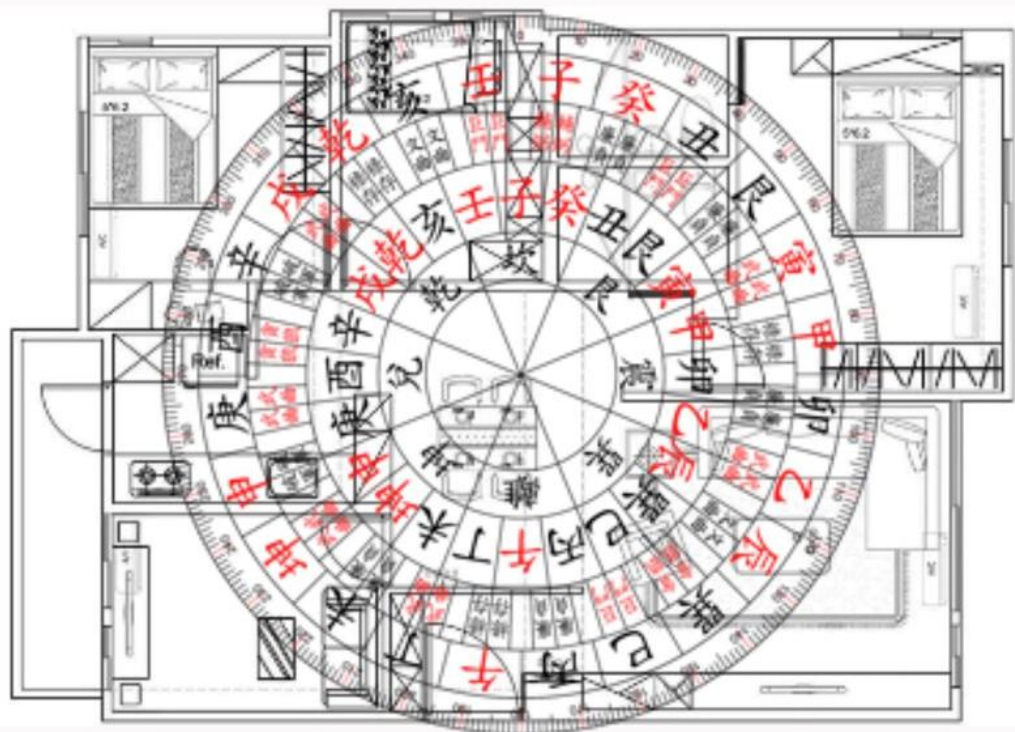

設定

截取畫面

丙式羅盤

玄翊命理風水
0928-902-335

羅盤 ▾

顯示羅盤

旋轉羅盤

甲式羅盤

乙式羅盤

丙式羅盤

編輯 ▾

設定

截取畫面

玄翊命理風水
0928-902-335

玄翊命理風水
0928-902-335

玄翊命理風水
0928-902-335

④ 編輯

(1) 畫線

(2) 選取

(3) 刪除

玄翊命理風水

0928-902-335

④ 編輯

(1) 畫線