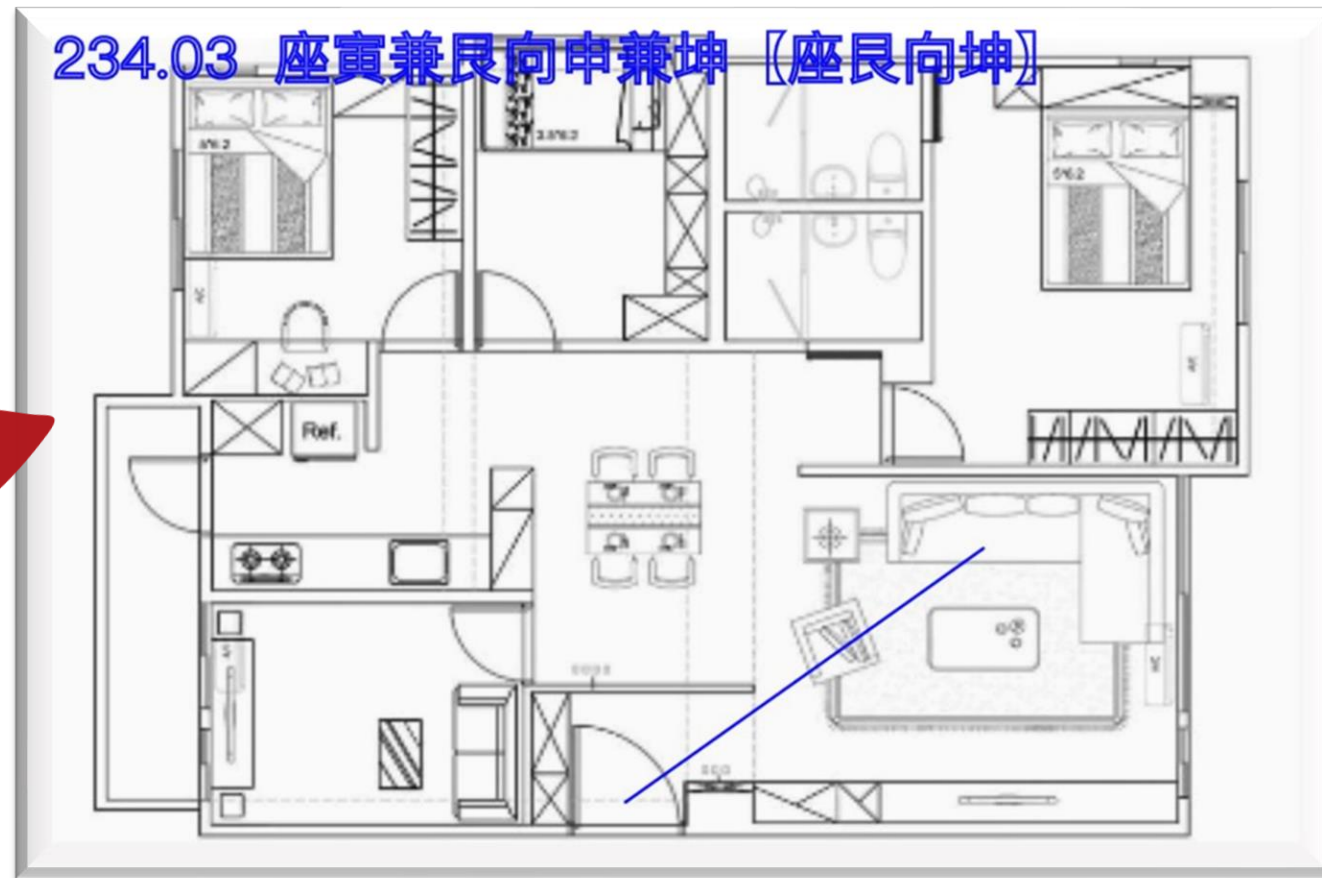

(2) 選取

(3) 刪除

玄翊命理風水
0928-902-335

編輯

- 畫 線
- 選 取
- 刪 線

⑤ 設定

⑥ 截取畫面

玄翊命理風水
0928-902-335

◎運用情境示範

上傳Google Map截圖

玄翊命理風水
0928-902-335

◎運用情境示範

陽宅定座向

上傳圖檔

羅盤

編輯

設定

截取畫面

運用
【編輯/畫線】功能
計算度數

◎套用羅盤並設定旋轉角度

玄翊命理風水
0928-902-335

定陽宅廿四山座向 陽宅九宮起遊年星

+10

1990