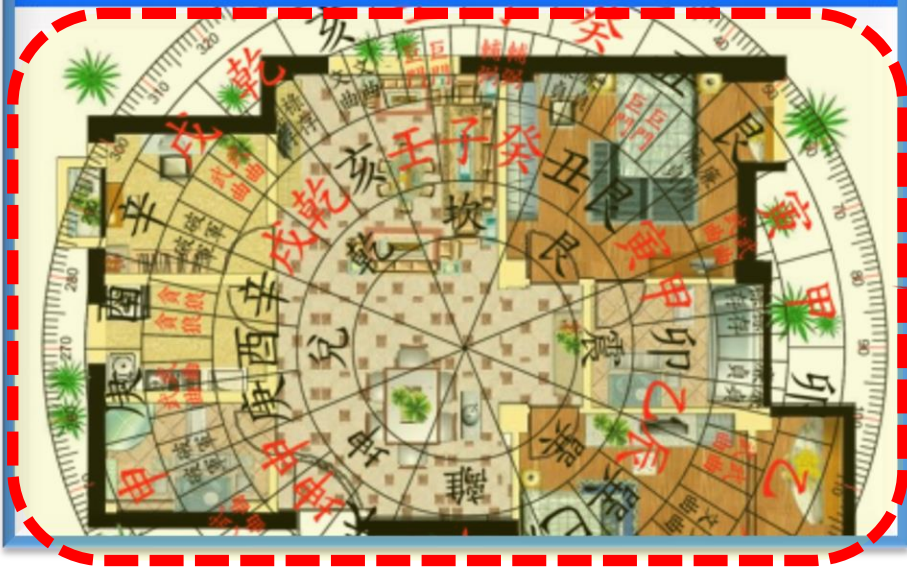

截取畫面

乙式羅盤

玄翊命理風水
0928-902-335

陽宅定座向

上傳圖檔

羅盤

- 顯示羅盤
- 旋轉羅盤
- 甲式羅盤
- 乙式羅盤
- 丙式羅盤

編輯

設定

截取畫面

丙式羅盤

玄翊命理風水
0928-902-335

羅盤 ▾

顯示羅盤

旋轉羅盤

甲式羅盤

乙式羅盤

丙式羅盤

編輯 ▾

設定

截取畫面

玄翊命理風水
0928-902-335

玄翊命理風水
0928-902-335

玄翊命理風水
0928-902-335