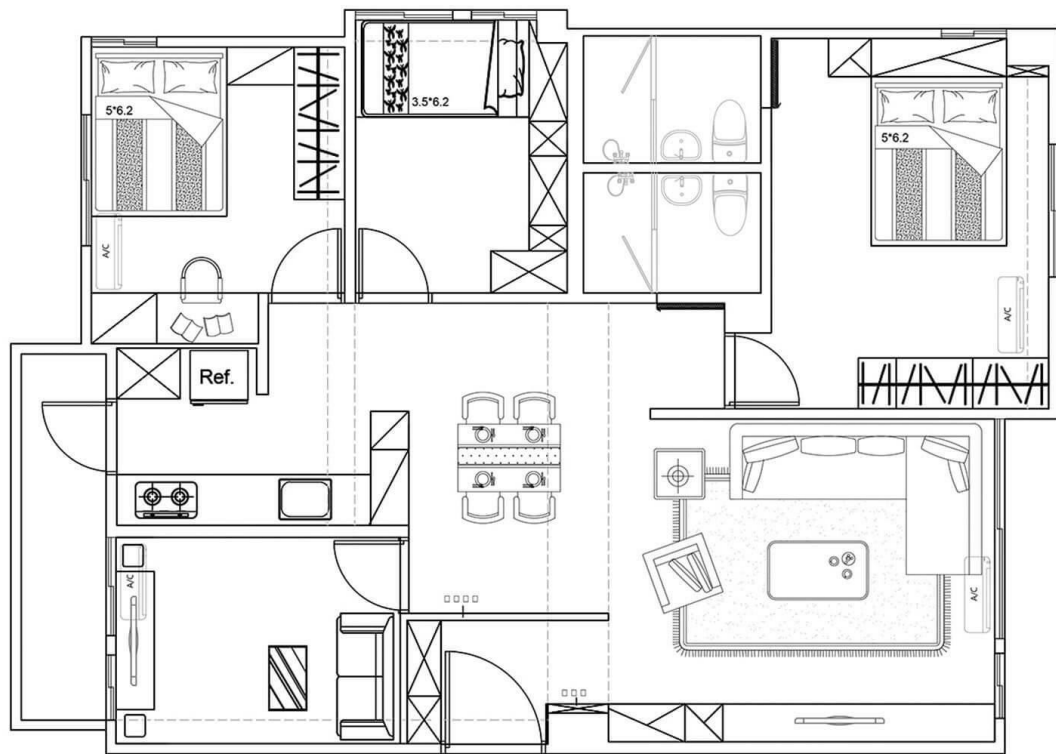

參考資源 ▾

- 磁偏角
- 地籍圖
- 測繪圖資
- World Map

客戶資料 ▾

客戶資料 ▾

- 客戶清單
- 陽宅批註

設計圖 · 平面圖

玄翊命理風水
0928-902-335

① 選擇功能

(1) 定陽宅廿四山座向

(2) 陽宅九宮起遊年星

② 上傳陽宅平面圖

玄翊命理風水
0928-902-335

② 上傳陽宅平面圖

③ 羅盤

(1) 顯示羅盤

(2) 旋轉羅盤