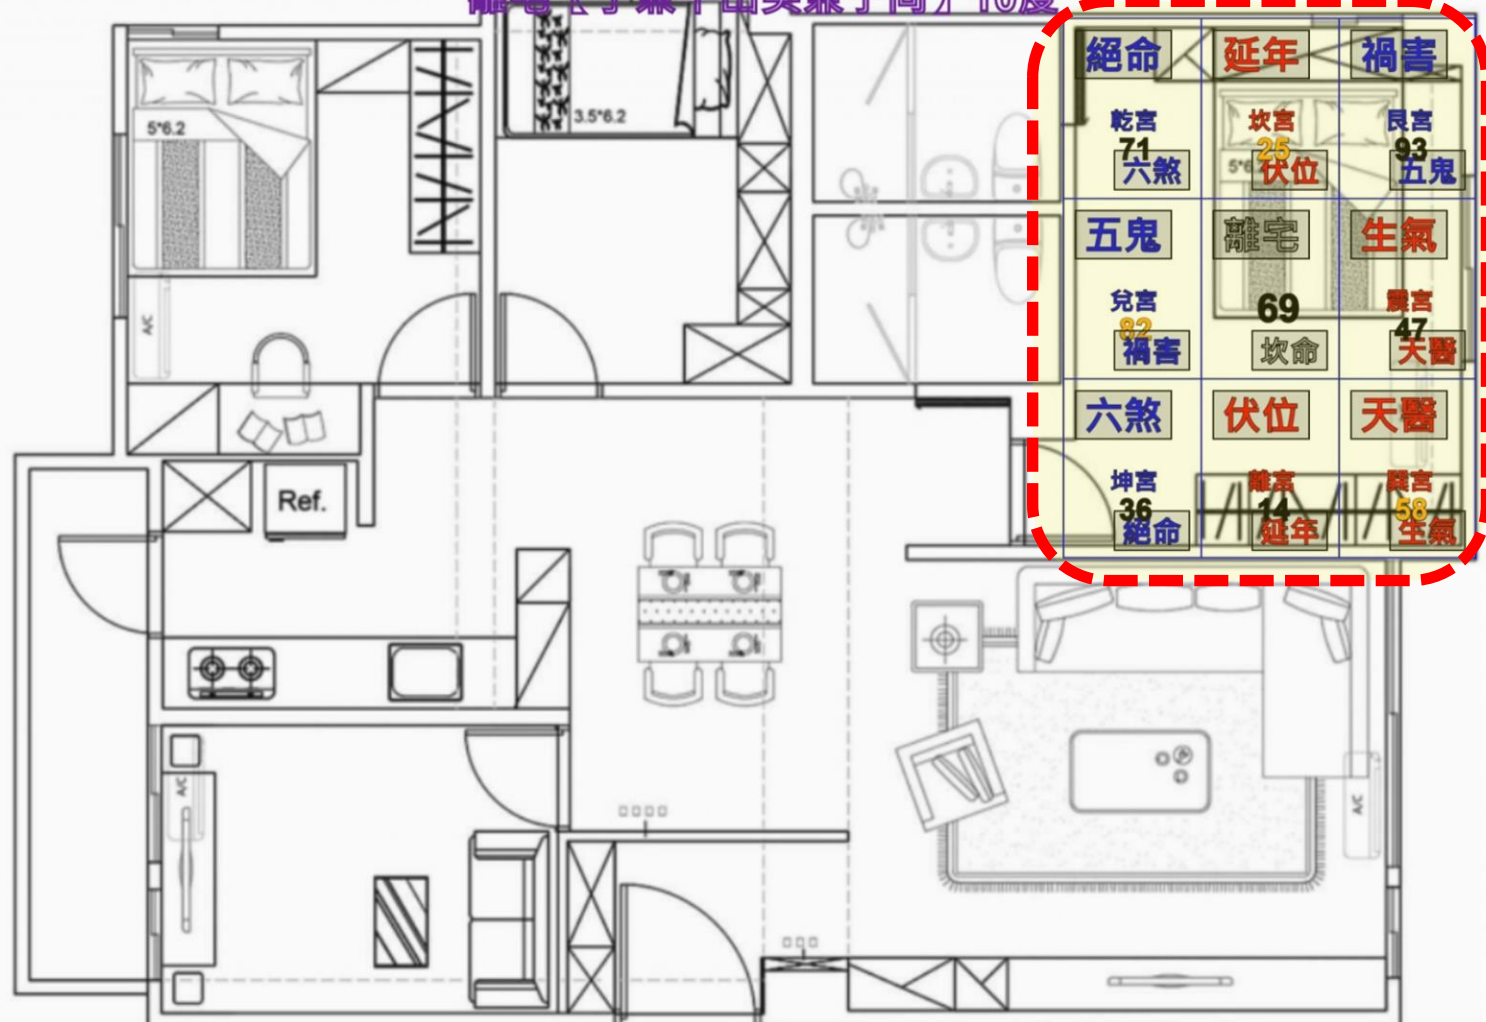

陽宅九宮起遊年星

上傳圖檔

羅 盤 ▾

編 輯 ▾

畫矩形

畫 線

選 取

設 定

截取畫面

玄翊命理風水

0928-902-335

離宅【丁兼午山癸兼子向】10度

4 編輯平面圖 設定圖面範圍

◎透過設定紅色方框，標示平面設計圖邊界。

玄翊命理風水
0928-902-335

◎完成平面設計圖範圍標定，
自動產生陽宅九宮起遊年星。

玄翊命理風水
0928-902-335

離宅【丁兼午山癸兼子向】10度

小太極九宮

◎完成平面設計圖範圍標定，
自動產生陽宅九宮起遊年星。

玄翊命理風水
0928-902-335

219.99 座艮兼丑向坤兼未
159.59 座壬兼亥向丙兼巳

離宅【丁兼午山癸兼子向】10度

5 編輯