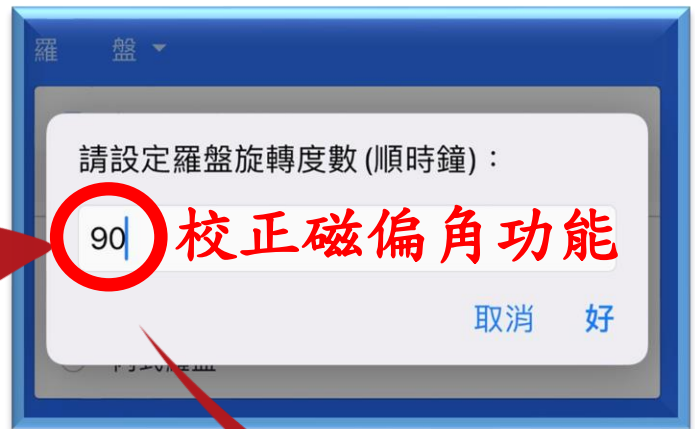

取消 好

刻意設定90度
顯示調整後差別

玄翊命理風水
0928-902-335

玄翊命理風水
0928-902-335

玄翊命理風水
0928-902-335

陽宅定座向

上傳圖檔

羅盤