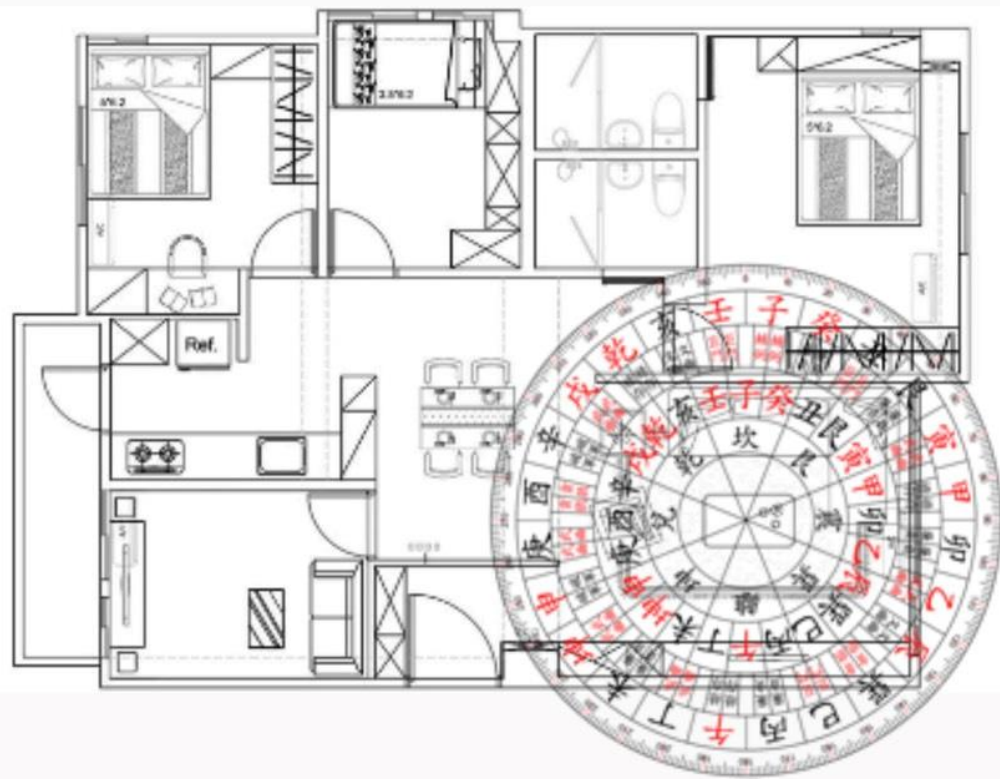

設定

截取畫面

丙式羅盤

玄翊命理風水
0928-902-335

羅盤 ▾

顯示羅盤

旋轉羅盤

甲式羅盤

乙式羅盤

丙式羅盤

編輯 ▾

設定

截取畫面

玄翊命理風水
0928-902-335

玄翊命理風水
0928-902-335

玄翊命理風水
0928-902-335