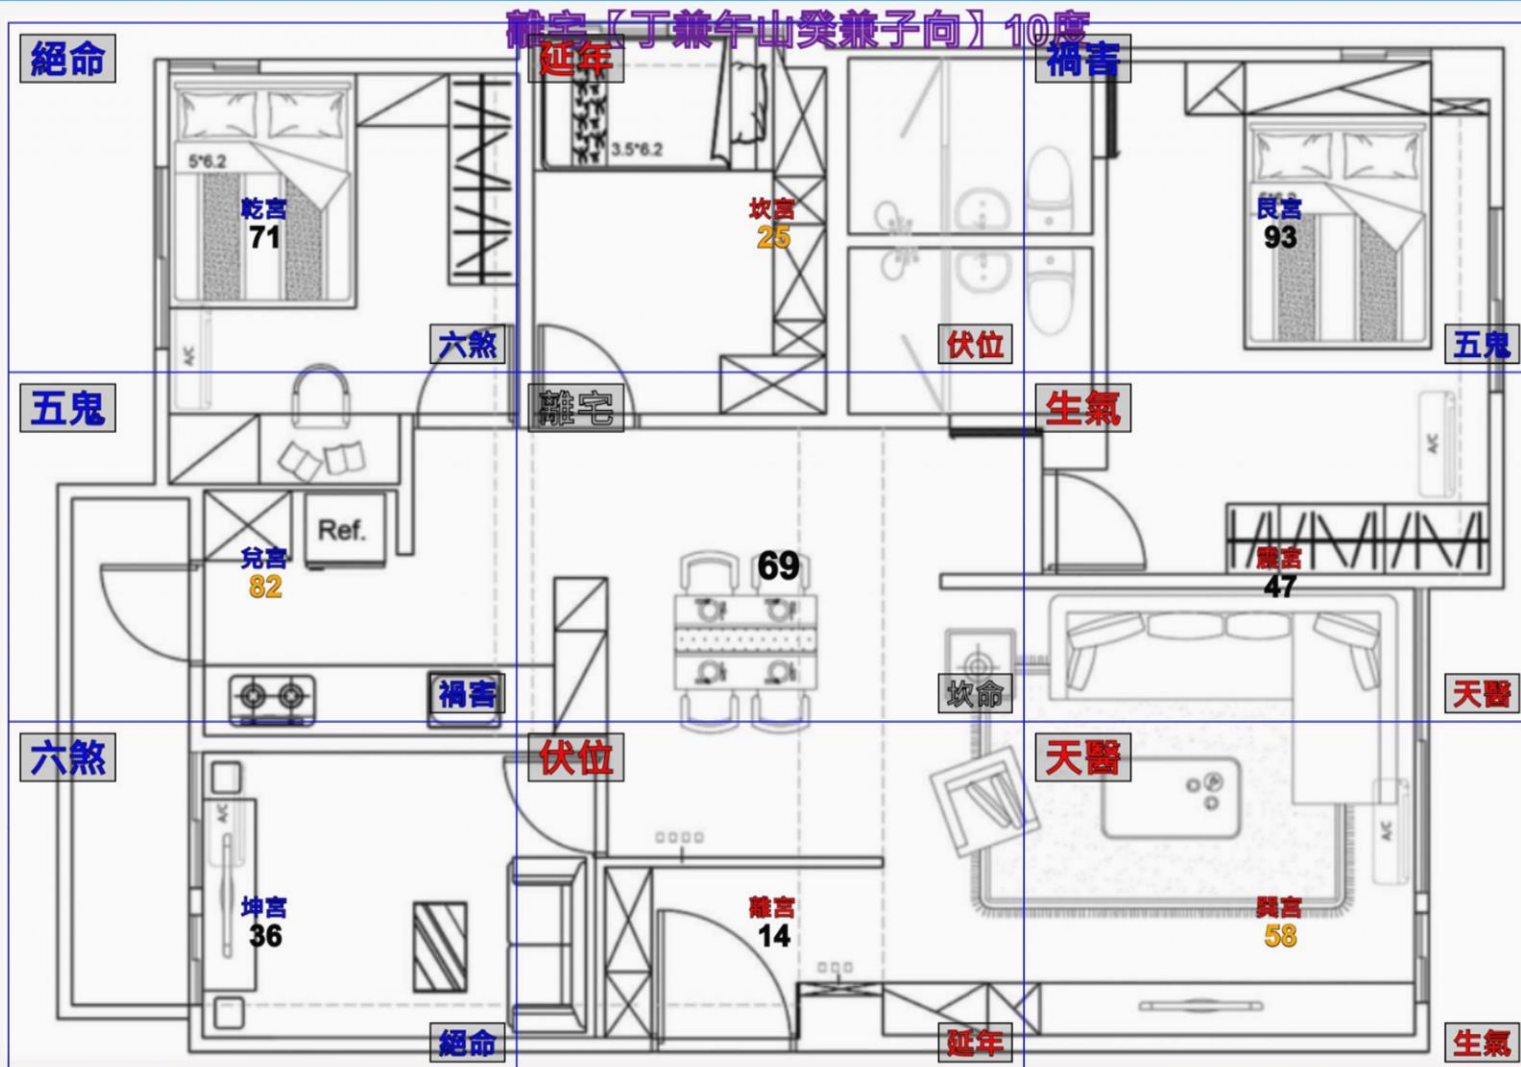

玄翊命理風水
0928-902-335

離宅【丁兼午山癸兼子向】10度

小太極九宮

◎完成平面設計圖範圍標定，
自動產生陽宅九宮起遊年星。

玄翊命理風水
0928-902-335

219.99 座艮兼丑向坤兼未
159.59 座壬兼亥向丙兼巳

離宅【丁兼午山癸兼子向】10度

5 編輯

- (1) 畫線
- (2) 選取
- (3) 刪除

玄翊命理風水

0928-902-335

⑥ 羅盤套用

玄翊命理風水
0928-902-335

⑥ 羅盤套用 小太極套用

◎完成平面設計圖範圍標定，
自動產生陽宅九宮起遊年星。

玄翊命理風水
0928-902-335

- (1)上傳圖檔
- (2)八宅明鏡
- (3)參考資料
- (4)客戶資料

陽宅進階版

王小明 +10

1990 男 女

批 註 天龍國新居

廿四山座向圖檔... 九宮遊年星圖檔...

選擇檔案 1... 選擇檔案 1...

儲存

客戶資料建檔，
上傳相關照片。

客戶資料 ▾

客戶清單

陽宅批註

玄翊陽宅客戶清單

搜尋客戶

姓 名	性 別	出生年次	座向角度
<input type="checkbox"/> 王小明	男	1990	10

刪 除