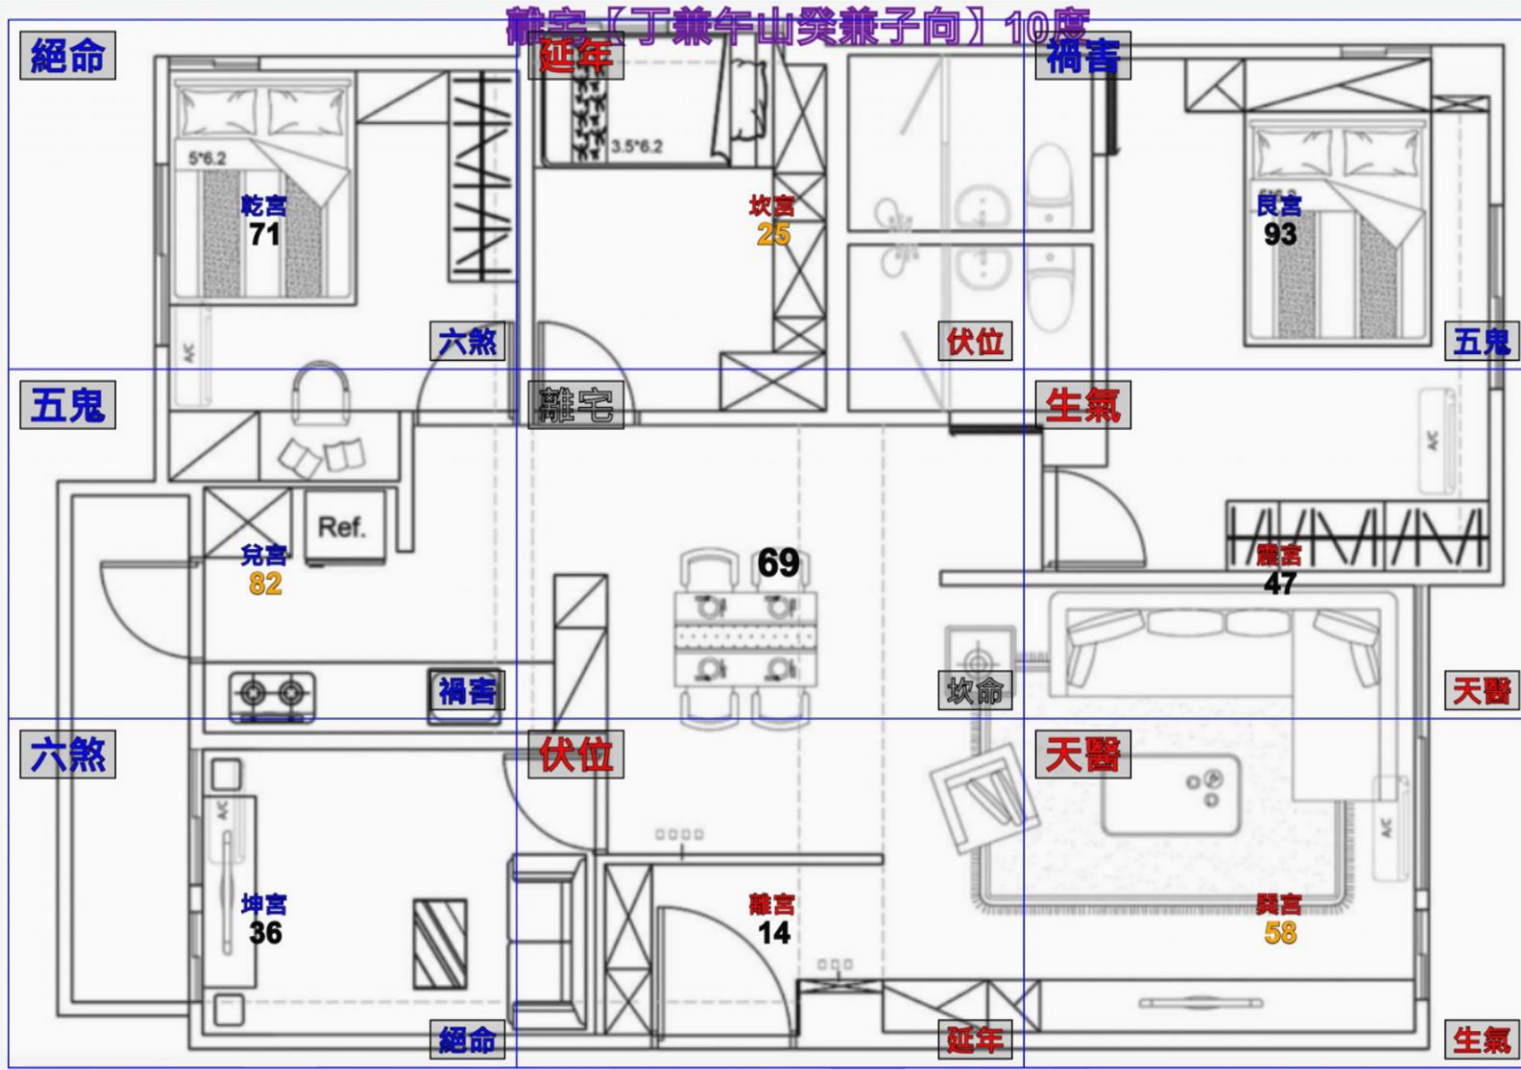

陽宅九宮起遊年星

上傳圖檔

羅 盤 ▾

編 輯 ▾

畫矩形

畫 線

選 取

設 定

截取畫面

玄翊命理風水

0928-902-335

離宅【丁兼午山癸兼子向】10度

4 編輯平面圖 設定圖面範圍

◎透過設定紅色方框，標示平面設計圖邊界。

玄翊命理風水
0928-902-335

◎完成平面設計圖範圍標定，
自動產生陽宅九宮起遊年星。

玄翊命理風水
0928-902-335

離宅【丁兼午山癸兼子向】10度

小太極九宮

◎完成平面設計圖範圍標定，
自動產生陽宅九宮起遊年星。

玄翊命理風水
0928-902-335

219.99 座艮兼丑向坤兼未
159.59 座壬兼亥向丙兼巳

離宅【丁兼午山癸兼子向】10度

5 編輯

- (1) 畫線
- (2) 選取
- (3) 刪除

玄翊命理風水

0928-902-335

⑥ 羅盤套用

玄翊命理風水
0928-902-335

⑥ 羅盤套用 小太極套用

◎完成平面設計圖範圍標定，
自動產生陽宅九宮起遊年星。

玄翊命理風水
0928-902-335