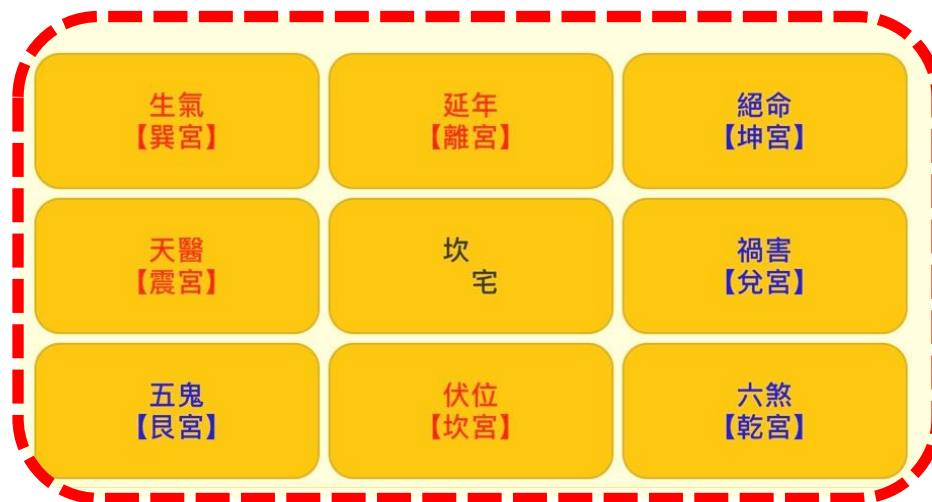

- (1) 上傳圖檔
- (2) 八宅明鏡
- (3) 參考資料
- (4) 客戶資料