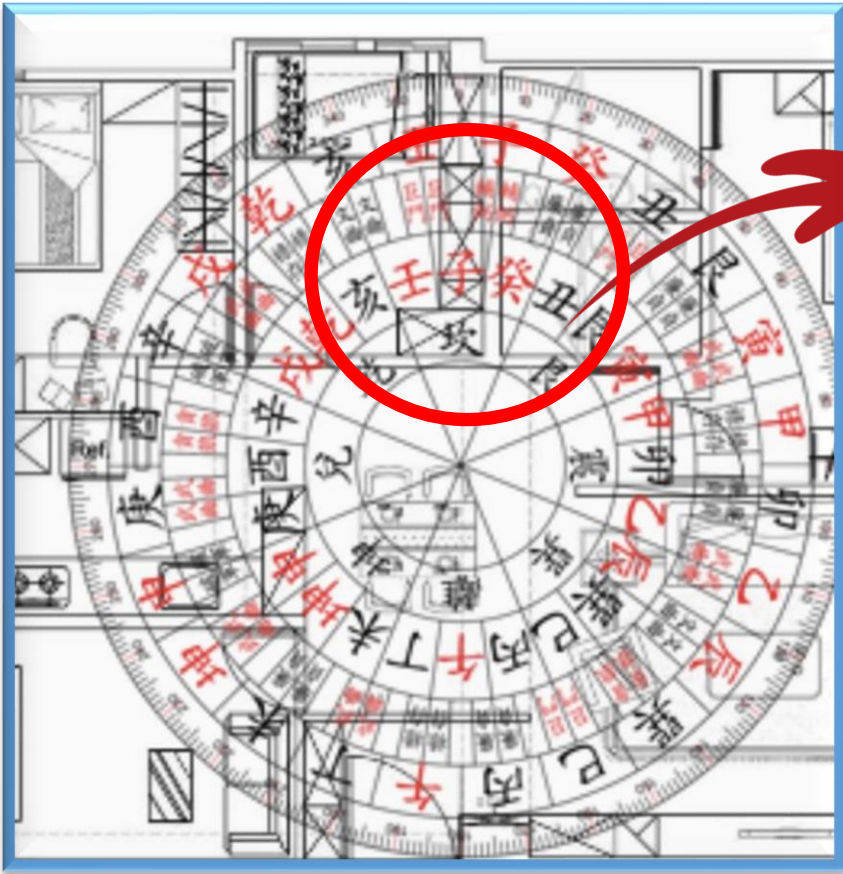

(1) 定陽宅廿四山座向

(2) 陽宅九宮起遊年星

② 上傳陽宅平面圖

玄翊命理風水
0928-902-335

② 上傳陽宅平面圖

③ 羅盤

(1) 顯示羅盤

(2) 旋轉羅盤

(3) 羅盤樣式

① 甲式羅盤

② 乙式羅盤

③ 丙式羅盤

玄翊命理風水
0928-902-335

羅盤

請設定羅盤旋轉度數(順時鐘):

10 **校正磁偏角功能**

取消 好

刻意設定90度
顯示調整後差別

玄翊命理風水
0928-902-335

玄翊命理風水
0928-902-335

玄翊命理風水
0928-902-335

陽宅定座向

上傳圖檔

羅盤

- 顯示羅盤
- 旋轉羅盤
- 甲式羅盤
- 乙式羅盤
- 丙式羅盤

編輯

設定

截取畫面

甲式羅盤

玄翊命理風水
0928-902-335

陽宅定座向

上傳圖檔