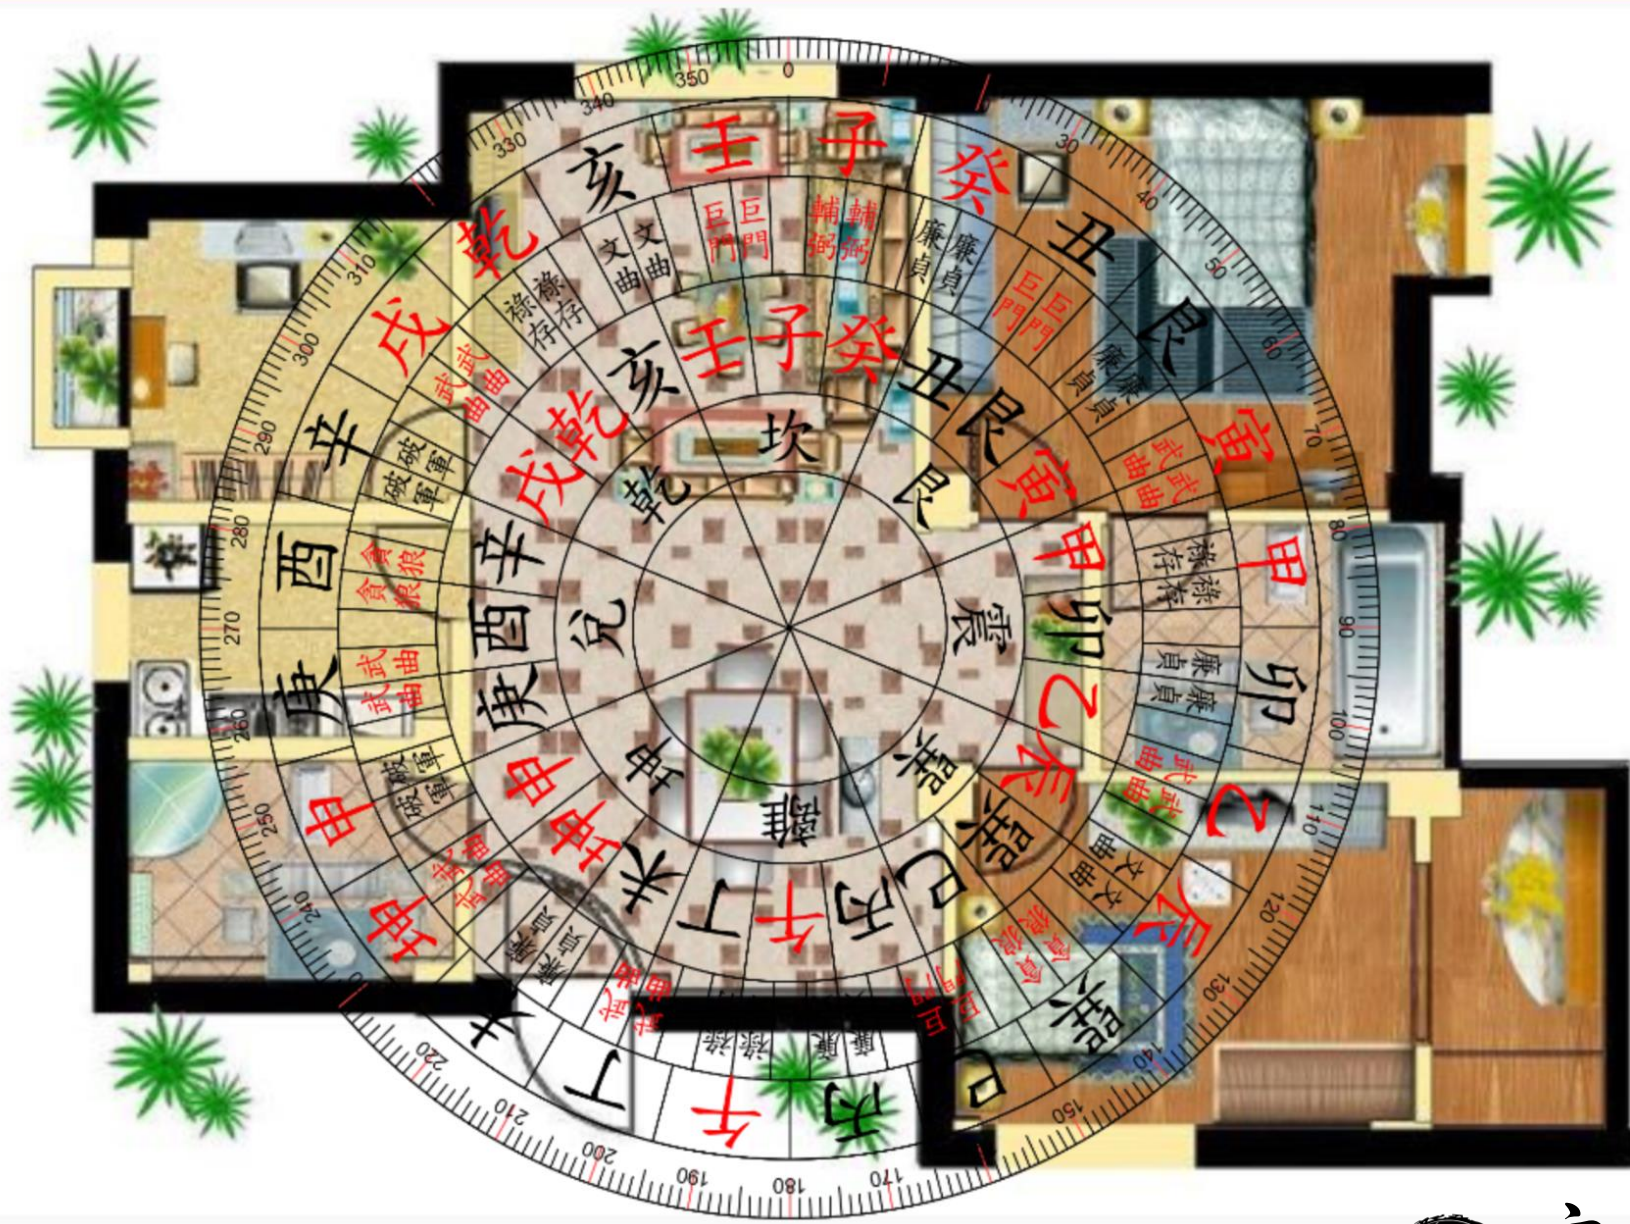

乙式羅盤

丙式羅盤

編輯 ▾

設定

截取畫面

玄翊命理風水
0928-902-335

玄翊命理風水
0928-902-335

玄翊命理風水
0928-902-335