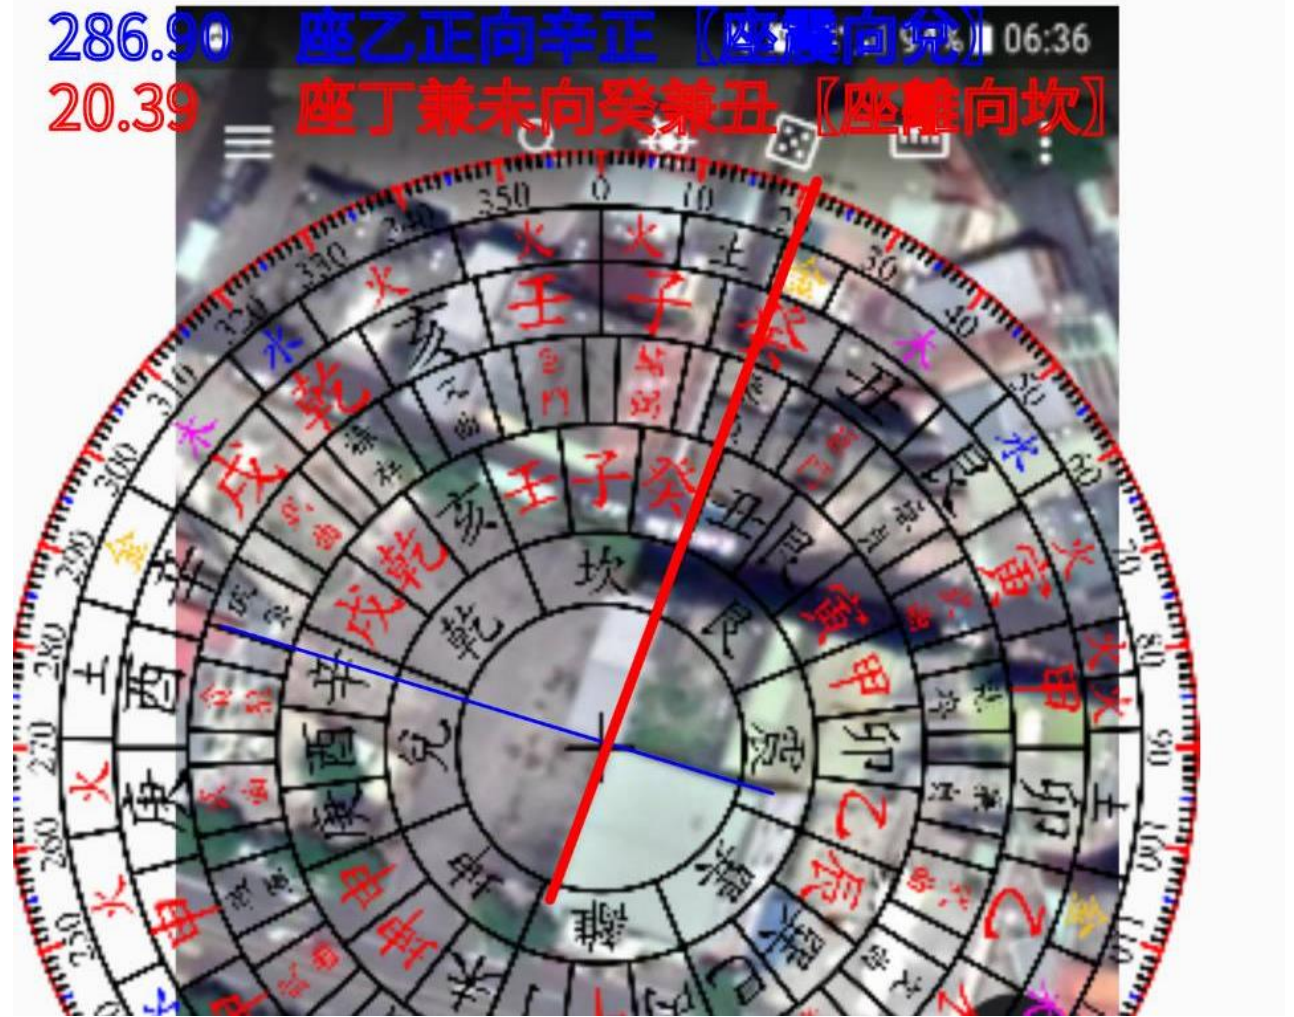

◎運用情境示範

上傳Google Map截圖

玄翊命理風水
0928-902-335

◎運用情境示範

陽宅定座向

上傳圖檔

羅盤

編輯

設定

截取畫面

運用
【編輯/畫線】功能
計算度數

◎套用羅盤並設定旋轉角度

玄翊命理風水
0928-902-335

定陽宅廿四山座向 陽宅九宮起遊年星

+10

1990