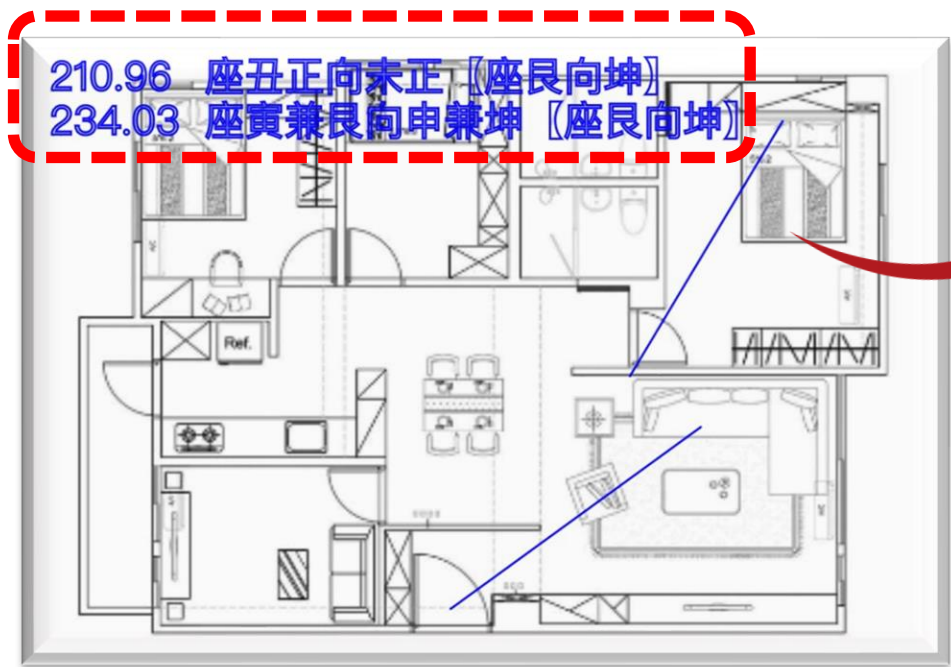

(2) 選取

(3) 刪除

玄翊命理風水
0928-902-335

編輯

- 畫 線
- 選 取
- 刪 線

⑤ 設定

⑥ 截取畫面

玄翊命理風水
0928-902-335

◎運用情境示範

上傳Google Map截圖

玄翊命理風水
0928-902-335

◎運用情境示範

陽宅定座向

上傳圖檔

羅盤

編輯

設定

截取畫面

運用
【編輯/畫線】功能
計算度數

◎套用羅盤並設定旋轉角度

玄翊命理風水
0928-902-335

定陽宅廿四山座向 陽宅九宮起遊年星

+10

1990